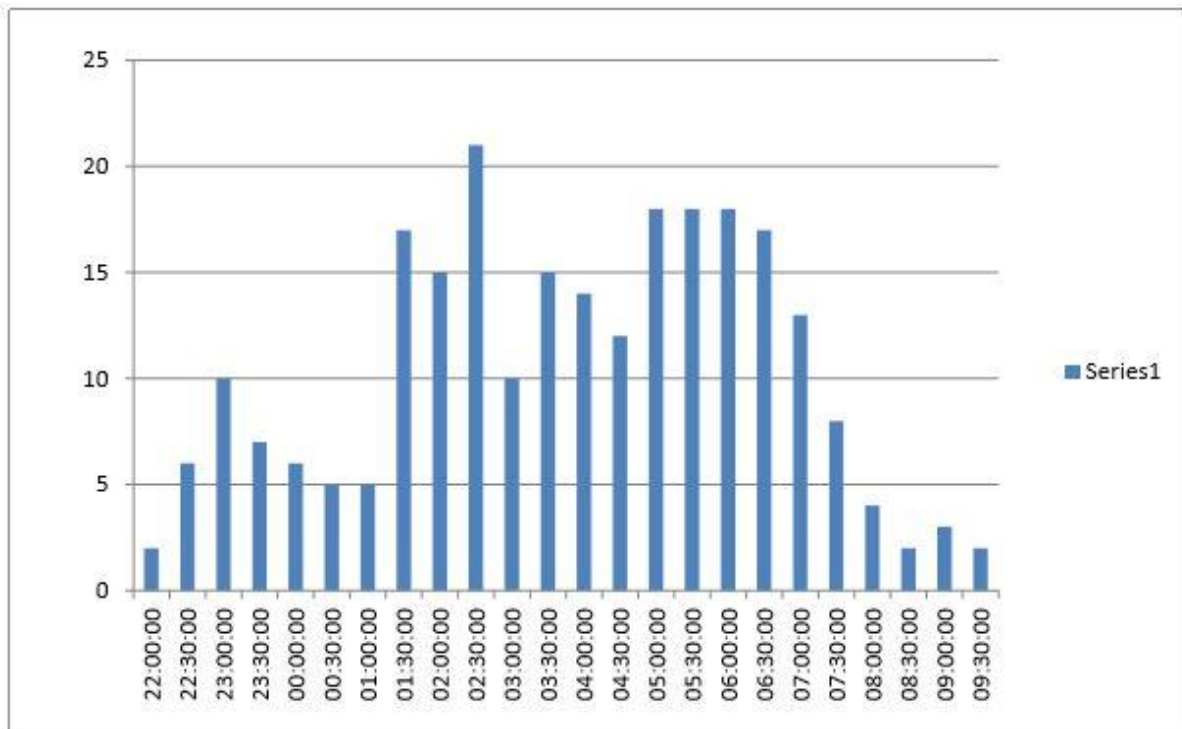

180103-4 Quadrantids

BRIDEN YORK

CLIFTON TELFORD