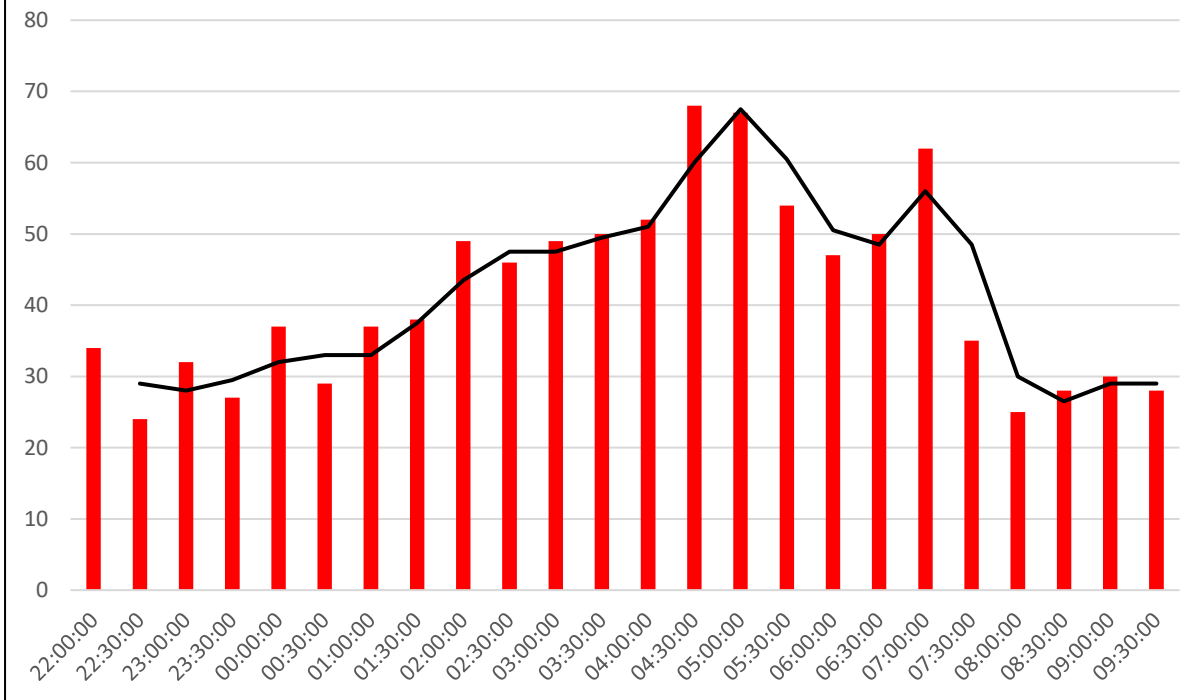

180103-4 Quadrantids

BRIDEN YORK

CLIFTON TELFORD