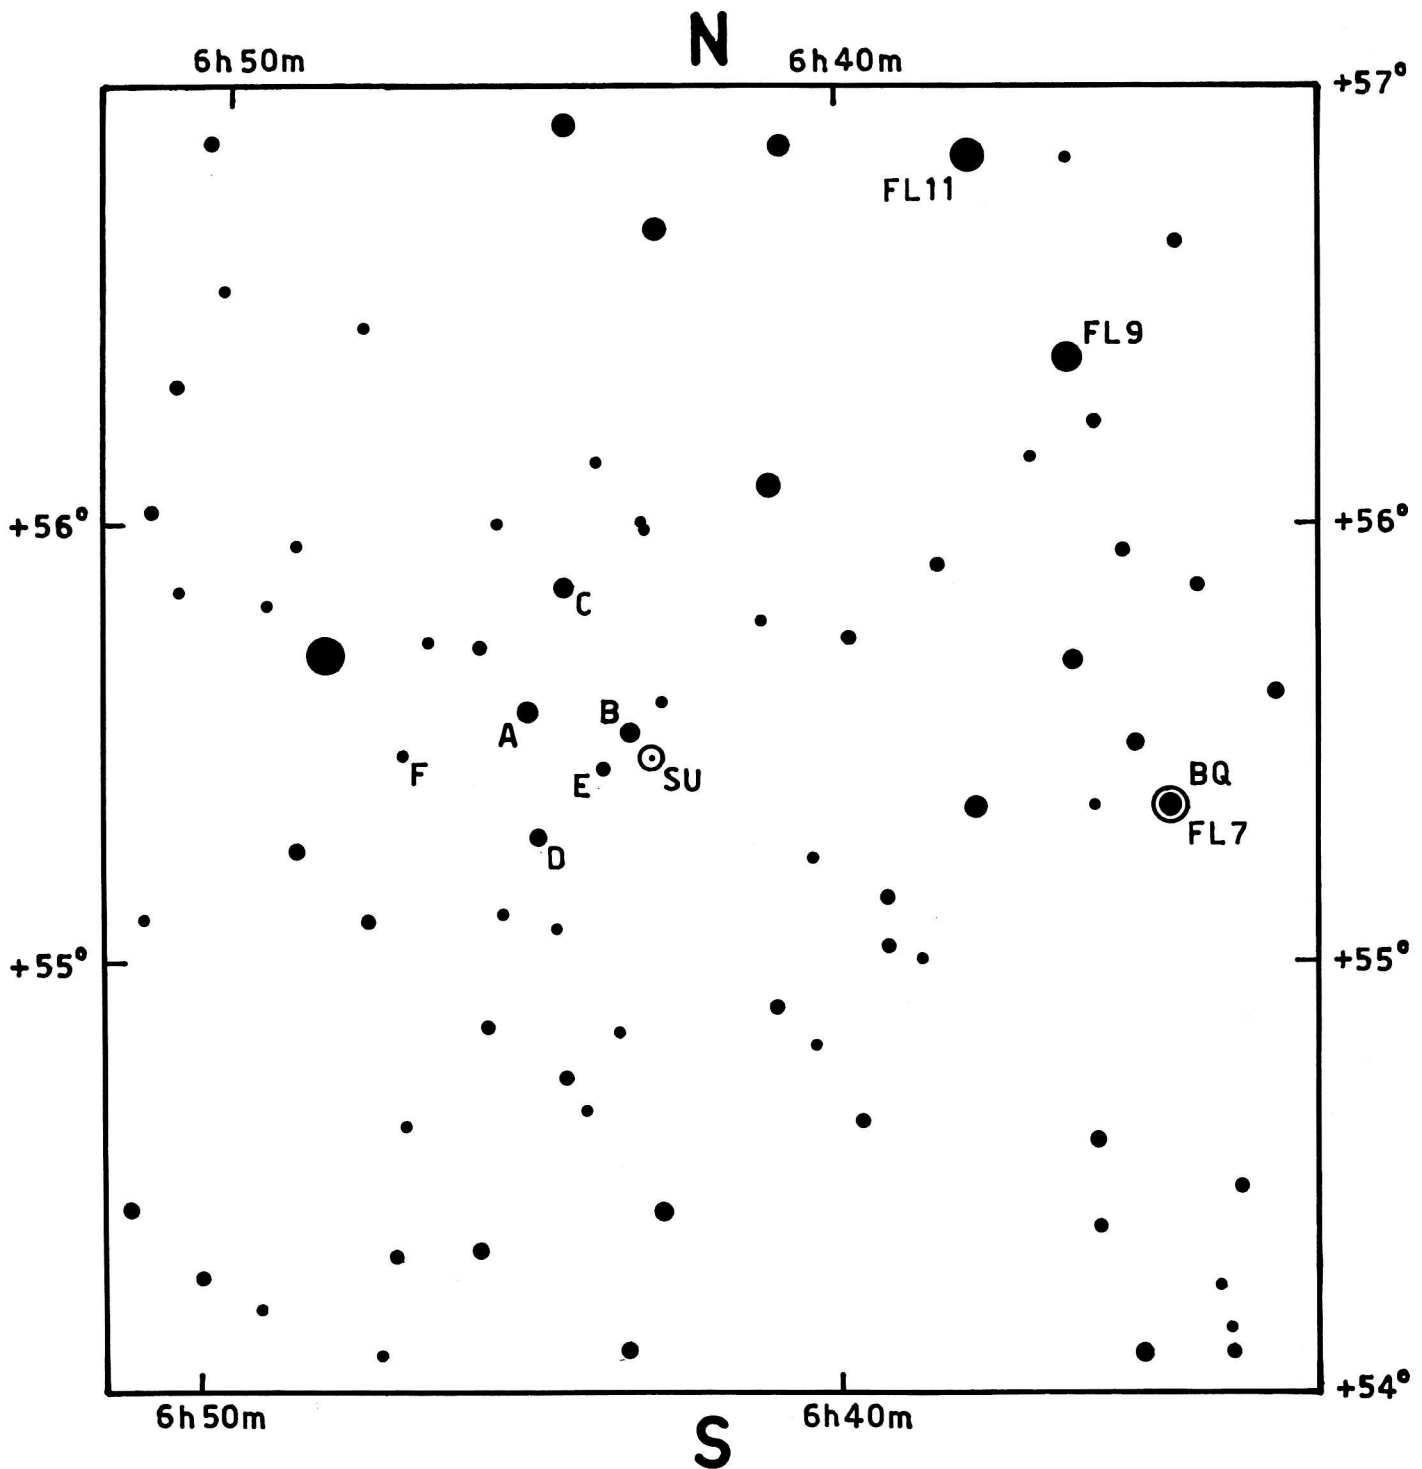

SU LYNCIS

06h 42m 55.1s +55° 28' 27" (2000)

CHART:
MILLENNIUM SA
SEQUENCE:
TYCHO 2 VJ

A 7.4	D 8.7
B 7.7	E 9.2
C 8.4	F 9.6

BAA VSS
EPOCH: 2000
DRAWN: JT 14-8-16
APPROVED: RDP